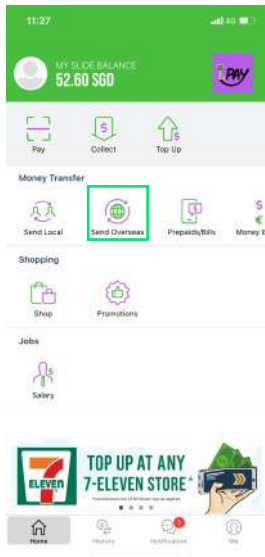

SLIDE untuk bayar!

Pilih "OK" untuk mengesahkan pengiriman wang

Aplikasi NETSPAY akan dibuka untuk anda mengesahkan bayaran

Pilih "Transfer" dan masukkan jumlah hendak dikirim

Anda sudah selesai!

Ia berjaya! Lihat status anda untuk memeriksa transaksi & kemas kini!

abucantona@hotmail.com

MUAT TURUN APLIKASI "IAKABA" SEKARANG.

GET IT ON
 Google play

Available on the
 App Store

The remittance service in the Iakaba application is brought to you by SlideSG Pte Ltd.

MARI MULAKAN!

LANGKAH 1: MUAT TURUN DAN DAFTAR UNTUK AKAUN IAKABA

Cari aplikasi "IAKABA" di Google Play Store ataupun Apple App Store ataupun imbas kod QR yang disediakan di bawah.

IMBAS KOD QR UNTUK MEMUAT TURUN APLIKASI INI

Buka aplikasi dan ikuti langkah kedua!

LANGKAH 2

TAMBAH NILAI DOMPET AGM ANDA DENGAN PILIHAN BERIKUT:

KEDAI-KEDAI 7-ELEVEN

IBANKING

PEMINDAHAN ATM

WANG TUNAI DI KEDAI FIZIKAL

LANGKAH 3