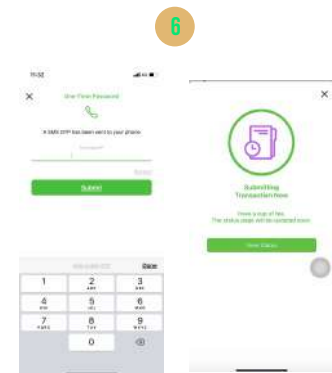

Setelah anda selesai, semak sekali lagi dan pilih "Submit".

Setelah anda berjaya menghantar, anda boleh meneruskan pembayaran wang.

LANGKAH 4

HANTAR WANG KE LUAR NEGARA DENGAN LANGKAH-LANGKAH MUDAH

Pilih negara mana anda hendak menghantar wang

Masukkan jumlah anda hendak menghantar. Pilih kaedah pengumpulan dan masa penghantaran anda.

Pilih penerima yang akan menerima wang di negara terpilih

SLIDE untuk bayar dan masukkan kata laluan anda

Di Promo Code: masukkan kod diskaun "REMITHOME" !

Masukkan OTP yang anda akan terima dari mesej

Anda baik untuk pergi! Periksa status anda dengan kerap untuk kemas kini!