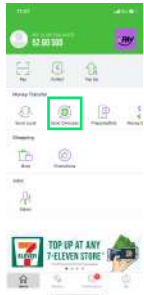

BERAYAT KIRIMAN DENGAN WANG NETSPAY

MANFAAT MENGGUNA IAKABA

Pilih "Send Overseas"