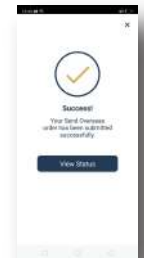

Pilih "Transfer" dan masukkan jumlah hendak dikirim

SELAMAT