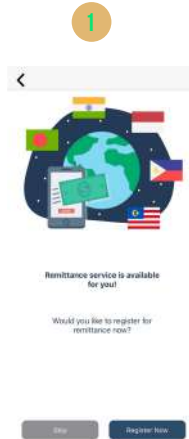

LANGKAH 1: MUAT TURUN DAN DAFTAR UNTUK AKAUN IAKABA

Cari aplikasi "IAKABA" di Google Play Store ataupun Apple App Store ataupun imbas kod QR yang disediakan di bawah.

IMBAS KOD QR UNTUK MEMUAT TURUN APLIKASI INI

Buka aplikasi dan ikuti langkah kedua!

LANGKAH 2

TAMBAH NILAI DOMPET AGM ANDA DENGAN PILIHAN BERIKUT:

KEDAI-KEDAI 7-ELEVEN

IBANKING

PEMINDAHAN ATM

WANG TUNAI DI KEDAI FIZIKAL

LANGKAH 3

LANGKAH-LANGKAH UNTUK MELENGKAPKAN BORANG DAFTARAN MENGIRIM WANG

Pilih "Register Now" untuk lengkapkan borang pendaftaran mengirим wang.

Pilih jenis ID anda dan isikan borang itu sewajarnya. Tambahkan dokumen yang diperlukan untuk tujuan pengesahan.