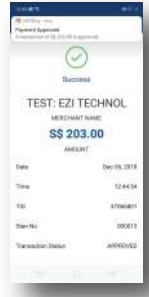

Pilih "OK" untuk mengesahkan pengiriman wang

Anda sudah selesai!