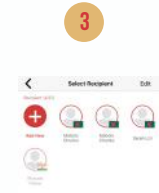

Pilih "Register Now" untuk lengkapkan borang pendaftaran mengirим wang.

Pilih jenis ID anda dan isikan borang itu sewajarnya. Tambahkan dokumen yang diperlukan untuk tujuan pengesahan.

Setelah anda selesai, semak sekali lagi dan pilih "Submit"

Setelah anda berjaya menghantar, anda boleh meneruskan pembayaran wang.

LANGKAH 4

HANTAR WANG KE LUAR NEGARA DENGAN LANGKAH-LANGKAH MUDAH

Pilih negara mana anda hendak menghantar wang

Masukkan jumlah anda hendak menghantar. Pilih kaedah pengumpulan dan masa penghantaran anda

Pilih penerima yang akan menerima wang di negara terpilih

SLIDE untuk bayar dan masukkan kata laluan anda

Di Promo Code: masukkan kod diskaun "REMITHOME"!

Masukkan OTP yang anda akan terima dari mesej. Anda baik untuk pergi! Periksa status anda dengan kerap untuk kemas kini!