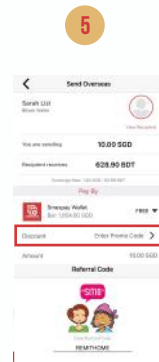

LANGKAH 2

TAMBAH NILAI DOMPET SLIDE ANDA DENGAN PILIHAN BERIKUT:

KEDAI-KEDAI 7-ELEVEN IBANKING PEMINDAHAN ATM WANG TUNAI DI KEDAI FIZIKAL

LANGKAH 3

LANGKAH-LANGKAH UNTUK MELENGKAPKAN BORANG DAFTARAN MENGIRIM WANG

Pilih "Register Now" untuk lengkapkan borang pendaftaran mengirим wang.

Pilih jenis ID anda dan isikan borang itu sewajarnya. Tambahkan dokumen yang diperlukan untuk tujuan pengesahan.

Setelah anda selesai, semak sekali lagi dan pilih "Submit"

Setelah anda berjaya menghantar, anda boleh meneruskan pembayaran wang.

LANGKAH 4

HANTAR WANG KE LUAR NEGARA DENGAN LANGKAH-LANGKAH MUDAH

Pilih negara mana anda hendak menghantar wang

Masukkan jumlah anda hendak menghantar. Pilih kaedah pengumpulan dan masa penghantaran anda

Pilih penerima yang akan menerima wang di negara terpilih

SLIDE untuk bayar dan masukkan kata laluan anda

Di Promo Code: masukkan kod diskaun "REMITHOME"!

Masukkan OTP yang anda akan terima dari mesej. Anda baik untuk pergi! Periksa status anda dengan kerap untuk kemas kini!