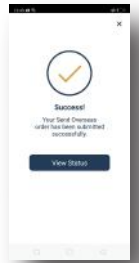

la berjaya! Lihat status anda untuk memeriksa transaksi & kemas kini!