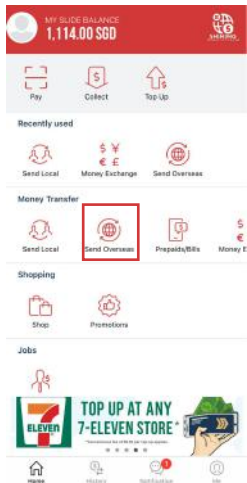

SLIDE untuk bayar!

Pilih "OK" untuk mengesahkan pengiriman wang

Aplikasi NETSPAY akan dibuka untuk anda mengesahkan bayaran

Pilih "Transfer" dan masukkan jumlah hendak dikirim

Anda sudah selesai!

la berjaya! Lihat status anda untuk memeriksa transaksi & kemas kini!

shiningexchange@gmail.com

The remittance service in the Shining Money Exchange app is brought to you by SlideSG Pte Ltd.

MUAT TURUN APLIKASI "SHINING MONEY EXCHANGE" SEKARANG.

MARI MULAKAN!

LANGKAH 1: MUAT TURUN DAN DAFTAR UNTUK AKAUN SHINING

Cari aplikasi "SHINING Money Exchange" di Google Play Store ataupun Apple App Store ataupun imbas kod QR yang disediakan di bawah.

IMBAS KOD QR UNTUK MEMUAT TURUN APLIKASI INI

Buka aplikasi dan ikuti langkah kedua!