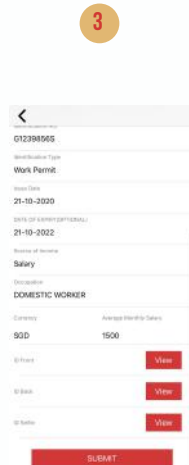

Cari aplikasi "SHINING Money Exchange" di Google Play Store ataupun Apple App Store ataupun imbas kod QR yang disediakan di bawah.

IMBAS KOD QR UNTUK MEMUAT TURUN APLIKASI INI

Buka aplikasi dan ikuti langkah kedua!

LANGKAH 2

TAMBAH NILAI DOMPET SLIDE ANDA DENGAN PILIHAN BERIKUT:

KEDAI-KEDAI 7-ELEVEN IBANKING PEMINDAHAN ATM WANG TUNAI DI KEDAI FIZIKAL

LANGKAH 3

LANGKAH-LANGKAH UNTUK MELENGKAPKAN BORANG DAFTARAN MENGIRIM WANG

Pilih "Register Now" untuk lengkapkan borang pendaftaran mengirим wang.

Pilih jenis ID anda dan isikan borang itu sewajarnya. Tambahkan dokumen yang diperlukan untuk tujuan pengesahan.

Setelah anda selesai, semak sekali lagi dan pilih "Submit"