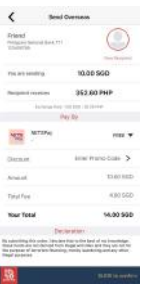

Masukkan jumlah & pilih masa penghantaran & kaedah pengumpulan pilihan