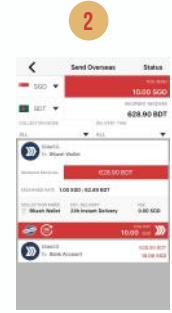

Cari aplikasi "SHINING Money Exchange" di Google Play Store ataupun Apple App Store ataupun imbas kod QR yang disediakan di bawah.

IMBAS KOD QR UNTUK MEMUAT TURUN APLIKASI INI

Buka aplikasi dan ikuti langkah kedua!

LANGKAH 2

TAMBAH NILAI DOMPET SLIDE ANDA DENGAN PILIHAN BERIKUT:

KEDAI-KEDAI 7-ELEVEN IBANKING PEMINDAHAN ATM WANG TUNAI DI KEDAI FIZIKAL

LANGKAH 3

LANGKAH-LANGKAH UNTUK MELENGKAPKAN BORANG DAFTARAN MENGIRIM WANG

Pilih "Register Now" untuk lengkapkan borang pendaftaran mengirим wang.

Pilih jenis ID anda dan isikan borang itu sewajarnya. Tambahkan dokumen yang diperlukan untuk tujuan pengesahan.

Setelah anda selesai, semak sekali lagi dan pilih "Submit"

Setelah anda berjaya menghantar, anda boleh meneruskan pembayaran wang.

LANGKAH 4

HANTAR WANG KE LUAR NEGARA DENGAN LANGKAH-LANGKAH MUDAH

Pilih negara mana anda hendak menghantar wang

Masukkan jumlah anda hendak menghantar. Pilih kaedah pengumpulan dan masa penghantaran anda