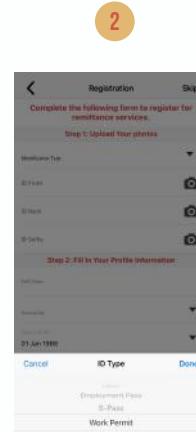

Cari aplikasi "SHINING Money Exchange" di Google Play Store ataupun Apple App Store ataupun imbas kod QR yang disediakan di bawah.

IMBAS KOD QR UNTUK MEMUAT TURUN APLIKASI INI

Buka aplikasi dan ikuti langkah kedua!

LANGKAH 2

TAMBAH NILAI DOMPET SLIDE ANDA DENGAN PILIHAN BERIKUT:

KEDAI-KEDAI 7-ELEVEN IBANKING PEMINDAHAN ATM WANG TUNAI DI KEDAI FIZIKAL

LANGKAH 3

LANGKAH-LANGKAH UNTUK MELENGKAPKAN BORANG DAFTARAN MENGIRIM WANG

Pilih "Register Now" untuk lengkapkan borang pendaftaran mengirим wang.

Pilih jenis ID anda dan isikan borang itu sewajarnya. Tambahkan dokumen yang diperlukan untuk tujuan pengesahan.

Setelah anda selesai, semak sekali lagi dan pilih "Submit"