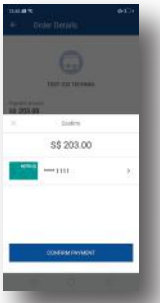

SLIDE untuk bayar!