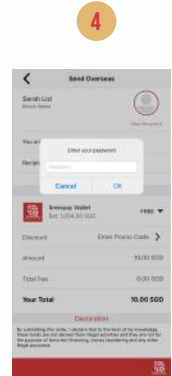

LANGKAH 2

TAMBAH NILAI DOMPET SLIDE ANDA DENGAN PILIHAN BERIKUT:

KEDAI-KEDAI 7-ELEVEN IBANKING PEMINDAHAN ATM WANG TUNAI DI KEDAI FIZIKAL

LANGKAH 3

LANGKAH-LANGKAH UNTUK MELENGKAPKAN BORANG DAFTARAN MENGIRIM WANG

Pilih "Register Now" untuk lengkapkan borang pendaftaran mengirим wang.

Pilih jenis ID anda dan isikan borang itu sewajarnya. Tambahkan dokumen yang diperlukan untuk tujuan pengesahan.

Setelah anda selesai, semak sekali lagi dan pilih "Submit"

Setelah anda berjaya menghantar, anda boleh meneruskan pembayaran wang.

LANGKAH 4

HANTAR WANG KE LUAR NEGARA DENGAN LANGKAH-LANGKAH MUDAH

Pilih negara mana anda hendak menghantar wang

Masukkan jumlah anda hendak menghantar. Pilih kaedah pengumpulan dan masa penghantaran anda

Pilih penerima yang akan menerima wang di negara terpilih

SLIDE untuk bayar dan masukkan kata laluan anda

Di Promo Code: masukkan kod diskaun "REMITHOME"!

Masukkan OTP yang anda akan terima dari mesej. Anda baik untuk pergi! Periksa status anda dengan kerap untuk kemas kini!