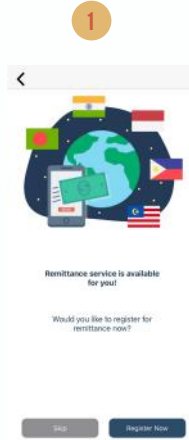

Cari aplikasi "SHINING Money Exchange" di Google Play Store ataupun Apple App Store ataupun imbas kod QR yang disediakan di bawah.

IMBAS KOD QR UNTUK MEMUAT TURUN APLIKASI INI

Buka aplikasi dan ikuti langkah kedua!

LANGKAH 2

TAMBAH NILAI DOMPET SLIDE ANDA DENGAN PILIHAN BERIKUT:

KEDAI-KEDAI 7-ELEVEN IBANKING PEMINDAHAN ATM WANG TUNAI DI KEDAI FIZIKAL

LANGKAH 3

LANGKAH-LANGKAH UNTUK MELENGKAPKAN BORANG DAFTARAN MENGIRIM WANG

Pilih "Register Now" untuk lengkapkan borang pendaftaran mengirим wang.

Pilih jenis ID anda dan isikan borang itu sewajarnya. Tambahkan dokumen yang diperlukan untuk tujuan pengesahan.

Setelah anda selesai, semak sekali lagi dan pilih "Submit"