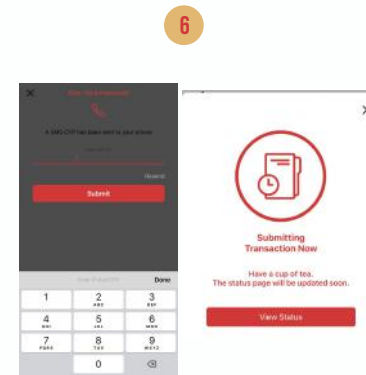

LANGKAH 2

TAMBAH NILAI DOMPET SLIDE ANDA DENGAN PILIHAN BERIKUT:

KEDAI-KEDAI 7-ELEVEN IBANKING PEMINDAHAN ATM WANG TUNAI DI KEDAI FIZIKAL

LANGKAH 3

LANGKAH-LANGKAH UNTUK MELENGKAPKAN BORANG DAFTARAN MENGIRIM WANG

Pilih "Register Now" untuk lengkapkan borang pendaftaran mengirим wang.

Pilih jenis ID anda dan isikan borang itu sewajarnya. Tambahkan dokumen yang diperlukan untuk tujuan pengesahan.

Setelah anda selesai, semak sekali lagi dan pilih "Submit"

Setelah anda berjaya menghantar, anda boleh meneruskan pembayaran wang.

LANGKAH 4

HANTAR WANG KE LUAR NEGARA DENGAN LANGKAH-LANGKAH MUDAH

Pilih negara mana anda hendak menghantar wang

Masukkan jumlah anda hendak menghantar. Pilih kaedah pengumpulan dan masa penghantaran anda

Pilih penerima yang akan menerima wang di negara terpilih

SLIDE untuk bayar dan masukkan kata laluan anda

Di Promo Code: masukkan kod diskaun "REMITHOME"!

Masukkan OTP yang anda akan terima dari mesej. Anda baik untuk pergi! Periksa status anda dengan kerap untuk kemas kini!